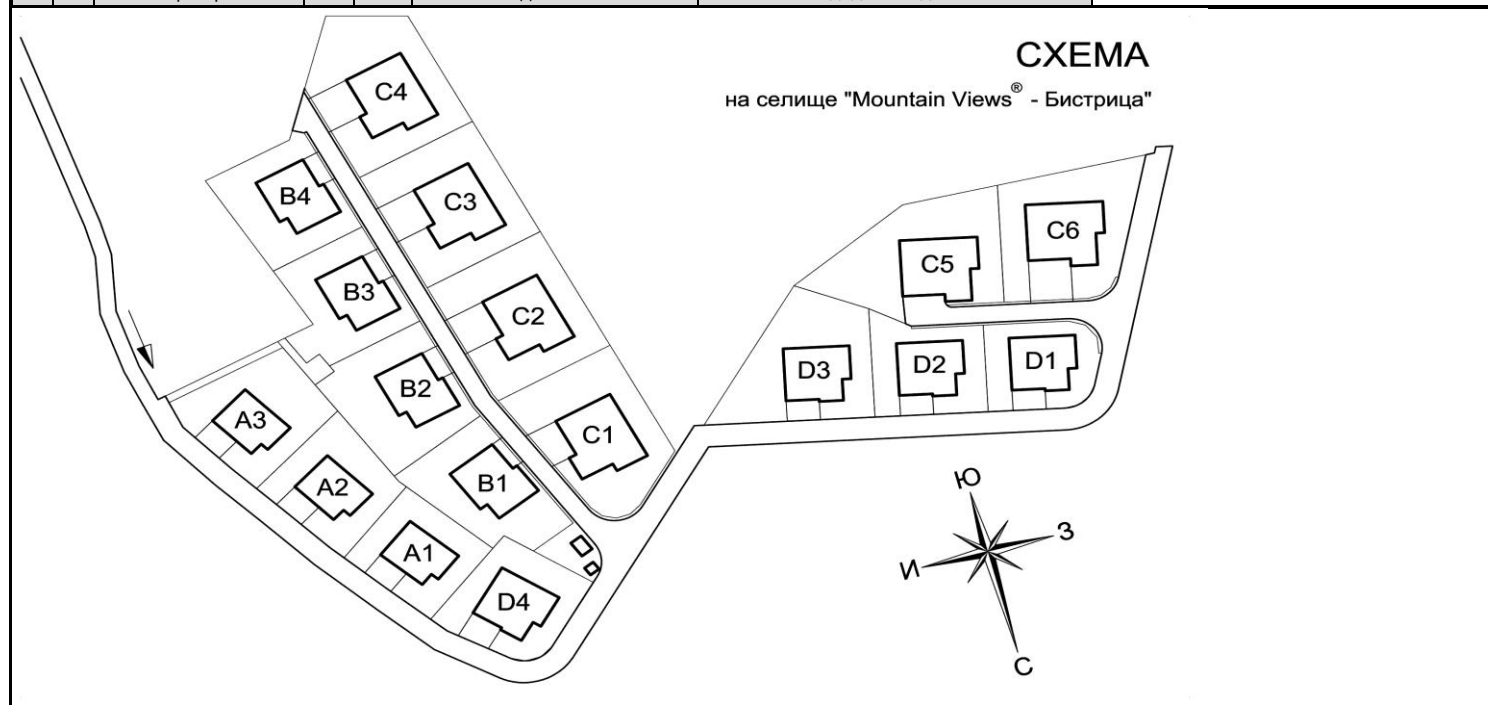

Селище "Mountain Views - Бистрица" Продажби

№	Къща				Ниво на завършване	Статус	Цени
	Тип/№	Име	РЗП	Двор			
			[m ²]	[m ²]			
1	A1	Горска тинтява***	332	358	до ключ	Отдадена под наем	<p>За повече информация, моля да се свържете с нас!</p> <p>Тел.: +359 88 4 768 777</p> <p>E-mail: ask@mountainviews-bg.com</p>
2	A2	Омайниче	332	406	до ключ	Отдадена под наем	
3	A3	Здравец	332	432	до ключ	Отдадена под наем	
4	B1	Иглика	407	480	до ключ	Отдадена под наем	
5	B2	Теменуга	407	554	до ключ	Свободна за продажба или наем	
6	B3	Момина сълза	407	441	до ключ	Свободна за продажба или наем	
7	B4	Детелина	407	445	до ключ	Отдадена под наем	
8	C1	Синчец	535	615	до ключ	Отдадена под наем	
9	C2	Кокиче	535	640	до ключ	Свободна за продажба или наем	
10	C3	Минзухар	535	616	до ключ	Свободна за продажба или наем	
11	C4	Витошко лале	535	658	до ключ	Отдадена под наем	
12	C5	Слънчоглед	535	619	до ключ	Продадена	
13	C6	Сребърник	535	632	до ключ	Отдадена под наем	
14	D1	Жълтурче	407	356	до ключ	Отдадена под наем	
15	D2	Планинска камбанка	407	380	до ключ	Свободна за продажба или наем	
16	D3	Звънче	407	585	до ключ	Отдадена под наем	
17	D4	Карамфил	407	434	до ключ	Отдадена под наем	

№	Къща			Цени*			Ниво на завършване	Статус
	Тип/№	РЗП	Брой спални	Наем	Такса обслужване	Общо		
				[€/мес.]	[€/мес.]	[€/мес.]		
1	A1	331	3				Отдадена под наем	
2	A2	331	3				Отдадена под наем	
3	A3	331	3				Отдадена под наем	
4	B1	407	4				Отдадена под наем	
5	B2	407	4	2 115 €	265 €	2 380 €	Обзаведена	Свободна
6	B3	407	4	1 850 €	265 €	2 115 €	Необзаведена	Свободна
7	B4	407	4				Отдадена под наем	
8	C1	535	5				Отдадена под наем	
9	C2	535	5	2 200 €	320 €	2 520 €	Необзаведена	Свободна
10	C3	535	5	2 400 €	320 €	2 720 €	Обзаведена	Свободна
11	C4	535	5				Отдадена под наем	
12	C5	535	5				Продадена	
13	C6	535	5				Отдадена под наем	
14	D1	407	5				Отдадена под наем	
15	D2	407	5	2 115 €	265 €	2 380 €	Обзаведена	Свободна
16	D3	407	5				Отдадена под наем	
17	D4	407	5				Отдадена под наем	